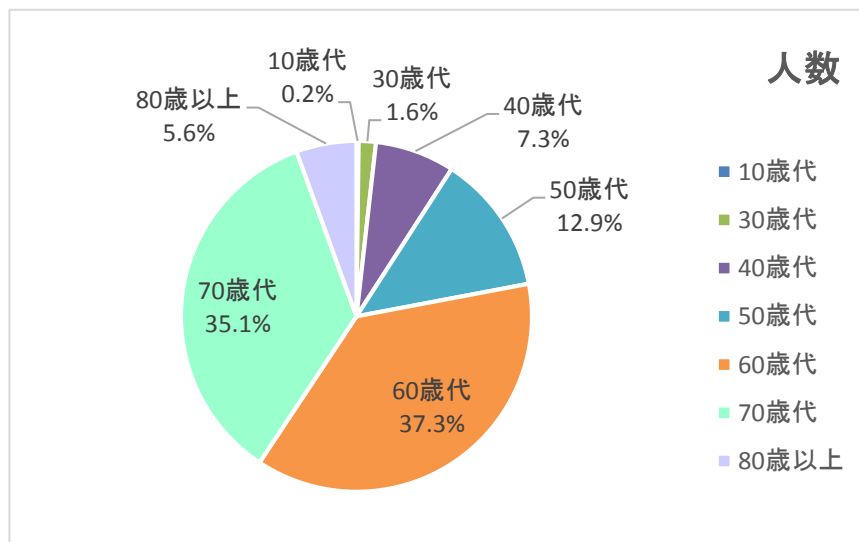

平成28年度 市長との地域懇談会 参加者数集計

○参加者年齢構成比

年代	人数
10歳代	1
20歳代	0
30歳代	8
40歳代	37
50歳代	65
60歳代	188
70歳代	177
80歳以上	28
計	504

○参加者男女比

性別	人数
男性	420
女性	84
計	504

○小学校区別参加者数

小学校区	参加人数
二見	55
厚生	30
四郷	22
宮山	11
今一色	18
明野	13
修道	19
小俣	30
大湊	26
進修	10
豊浜西	22
上野	21
神社	14
北浜	10
城田	32
御菌	32
中島	27
豊浜東	23
佐八	11
東大淀	30
浜郷	12
有緝	11
明倫	12
早修	13
計	504