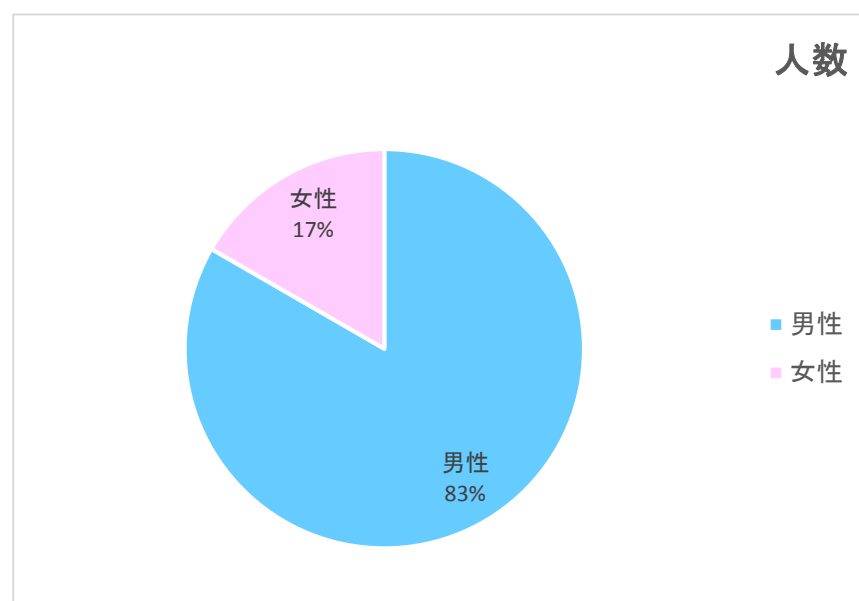

平成28年度 市長との地域懇談会 参加者数集計

○参加者年齢構成比

年代	人数
10歳代	1
20歳代	0
30歳代	8
40歳代	37
50歳代	65
60歳代	188
70歳代	177
80歳以上	28
計	504

○参加者男女比

性別	人数
男性	420
女性	84
計	504

○小学校区別参加者数

小学校区	参加人数
二見	55
厚生	30
四郷	22
宮山	11
今一色	18
明野	13
修道	19
小俣	30
大湊	26
進修	10
豊浜西	22
上野	21
神社	14
北浜	10
城田	32
御菌	32
中島	27
豊浜東	23
佐八	11
東大淀	30
浜郷	12
有緝	11
明倫	12
早修	13
計	504